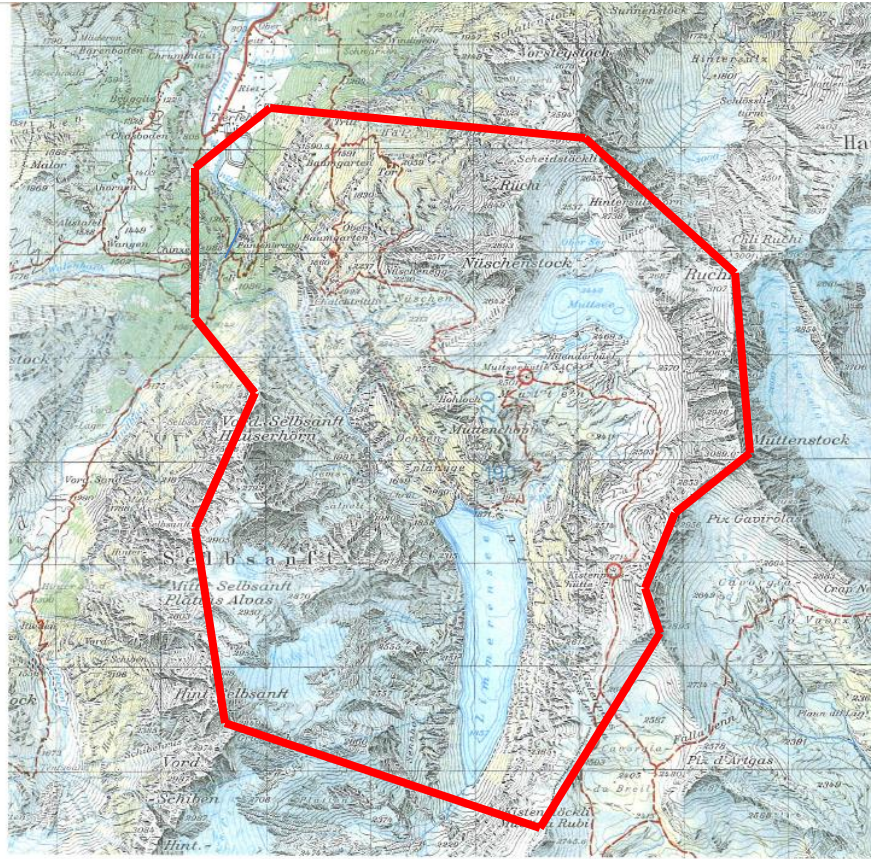

Schiessanzeige für das künstliche Auslösen von Lawinen

Gefährdeter Raum (Gemäss Kartenausschnitt!); Tierfehd-
Furbach-Scheidstöckli-Ruchi- Muttenstock-
Kistenpass-Kistenstöckli-Hint. Selbsanft-
Vorder Selbsanft-Sandwiti-Tierfehd

Warnung:

1. Das künstliche Auslösen von Lawinen erfolgt mit Heliwurfladungen, Handwurfladungen, automatischen Sprenganlagen und 12 cm Minenwerfer.
Die Sprengarbeiten erfolgen bei Bedarf auch während 24 Std (auch in der Nacht).
Auch nach längeren Perioden ohne Schneefall werden Lawinen künstlich ausgelöst (Schneeverfrachtungen/Tribschnee)
2. Das betreten des gefährdeten Gebietes ist während der Sicherungsarbeiten lebensgefährlich und daher verboten! Beim umschriebenen Raum sind die Möglichkeiten von Fernauslösungen, Sekundärlawinen und Auslaufstrecken von Lawinen nicht berücksichtigt!
3. Für Schäden die aus Nichtbefolgung dieser Schiessanzeige entstehen, wird jede Haftung abgelehnt!
Auskunft betreffend Sprengzeiten: 055 285 29 08